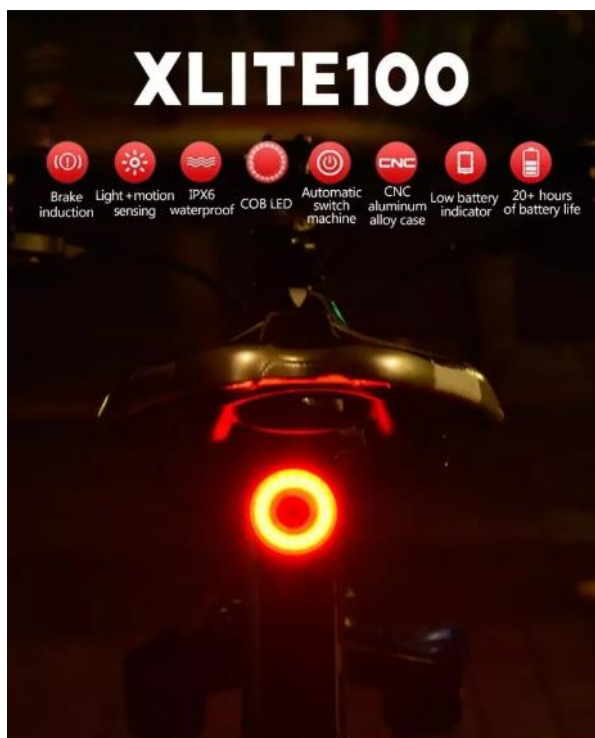

NOVITA' SETTIMANA 41 – NEWS WEEK 41

LUCE POSTERIORE LED BICI – ULTRA BRIGHT SMART BIKE

UNIVERSALE

BICI

LED

LUCE POSTERIORE **LED** BICI CON CAVO USB
RESISTENTE ALL'ACQUA - DURATA 20h - VISIBILE A 200m

*ULTRA BRIGHT SMART BIKE REAR LIGHT, RECHARGEABLE,
WATERPROOF **LED** - 20 HOURS DURATION - VISIBLE 200 METERS*

2.03.010.80

**CON ACCELEROMETRO - ACCENSIONE AUTOMATICA DOPO FRENATA E
REGOLAZIONE AUTOMATICA DELL'INTENSITÀ LUMINO.
BRAKE SENSING, LIGHT SENSING, AUTO START/STOP, USB CHARGE,
SADDLE MOUNT, SEATPOST MOUNT.**